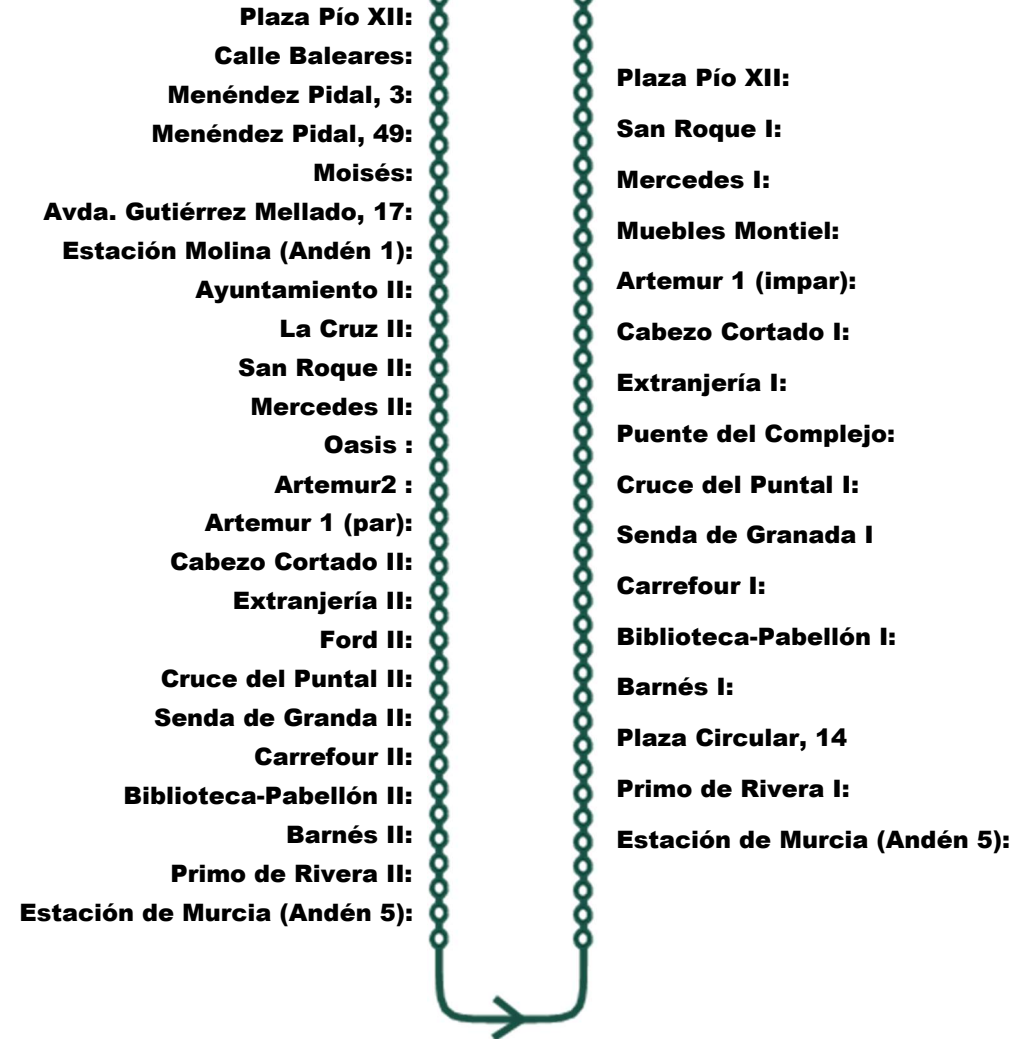

#### Lunes a Viernes (laborables)

07:00 / 07:30 / 08:00 / 08:30 / 09:00 / 09:30  
10:00 / 10:30 / 11:00 / 11:30 / 12:00 / 12:30  
13:00 / 13:30 / 14:00 / 14:30 / 15:00 / 15:30  
16:15 / 17:00 / 17:45 / 18:30 / 19:15 / 20:00  
20:45 / 21:30 / 22:00

#### Sábados

07:40 / 08:30 / 09:20 / 10:10 / 11:00 / 11:50  
12:40 / 13:30 / 14:20 / 15:10 / 16:00 / 16:50  
17:40 / 18:30 / 19:20 / 20:10 / 21:00 / 21:50

#### Domingos y Festivos

08:30 / 10:10 / 11:50 / 13:30 / 15:10 / 16:50  
18:30 / 20:10 / 21:50

Ida

MOLINA

MURCIA

Vuelta