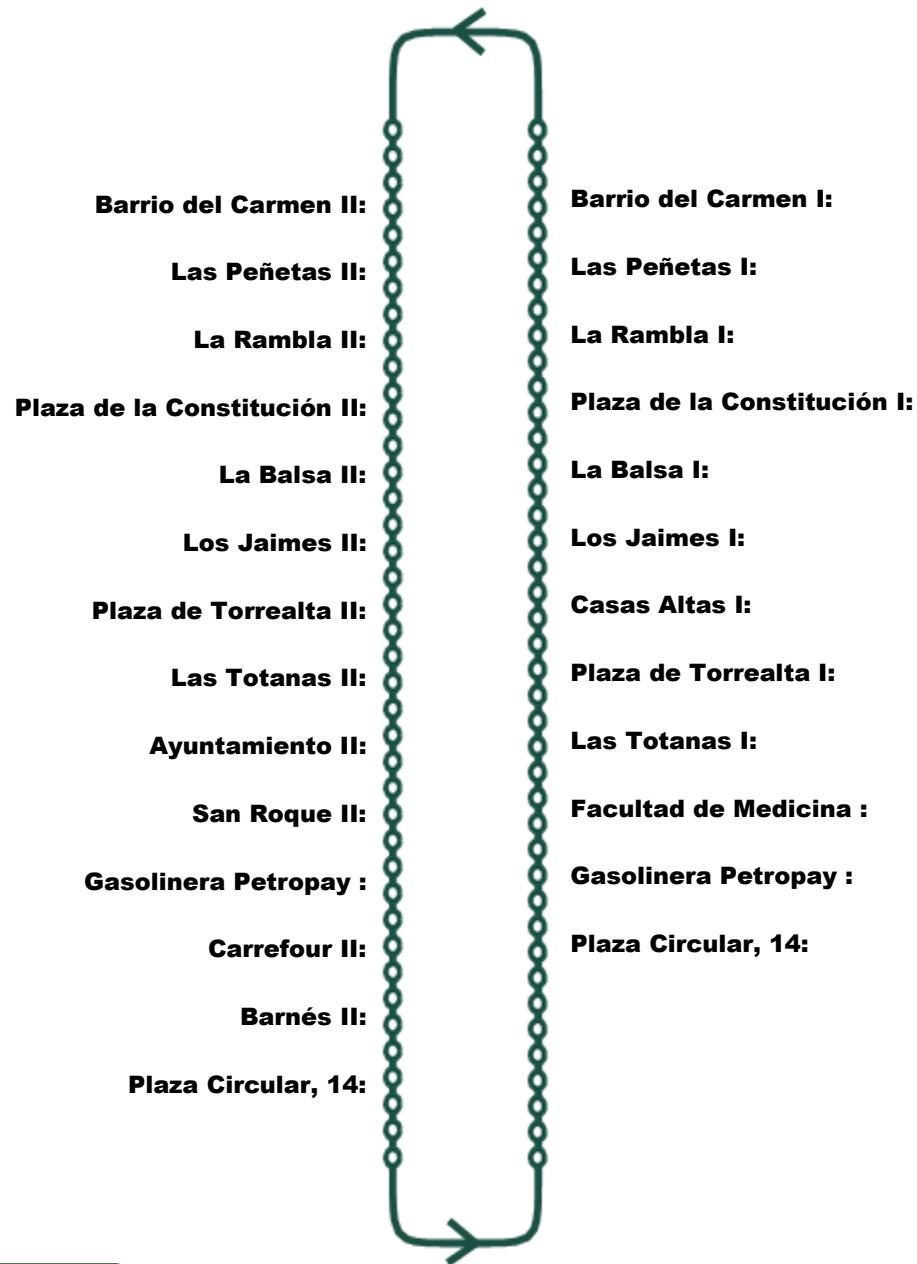

+ Sostenible

*Los horarios podrá sufrir modificaciones por parte de las empresas concesionarias (Reglamento de ordenación de los transportes terrestres)

Línea 38: La Ribera/Torrealta - Murcia

Ida LA RIBERA/TORREALTA

Ida: La Ribera de Molina y Torrealta hacia Murcia

Lunes a Viernes (laborables)

08:00 / 10:00 / 12:30

Observaciones:

- Las expediciones subrayadas NO hacen las paradas del Ayuntamiento II, San Roque II y Gasolinera Petropay.

Sábados

SIN SERVICIO

Domingos y Festivos

SIN SERVICIO

Vuelta: Murcia hacia Torrealta y la Ribera de Molina

Lunes a Viernes (laborables)

09:30 / 12:00 / 14:00

Observaciones:

- Las expediciones subrayadas realizan su recorrido directo entre Plaza Circular y el Barrio del Carmen.

Sábados

SIN SERVICIO

Domingos y Festivos

SIN SERVICIO

Barrio del Carmen II:

Barrio del Carmen I:

Las Peñetas II: