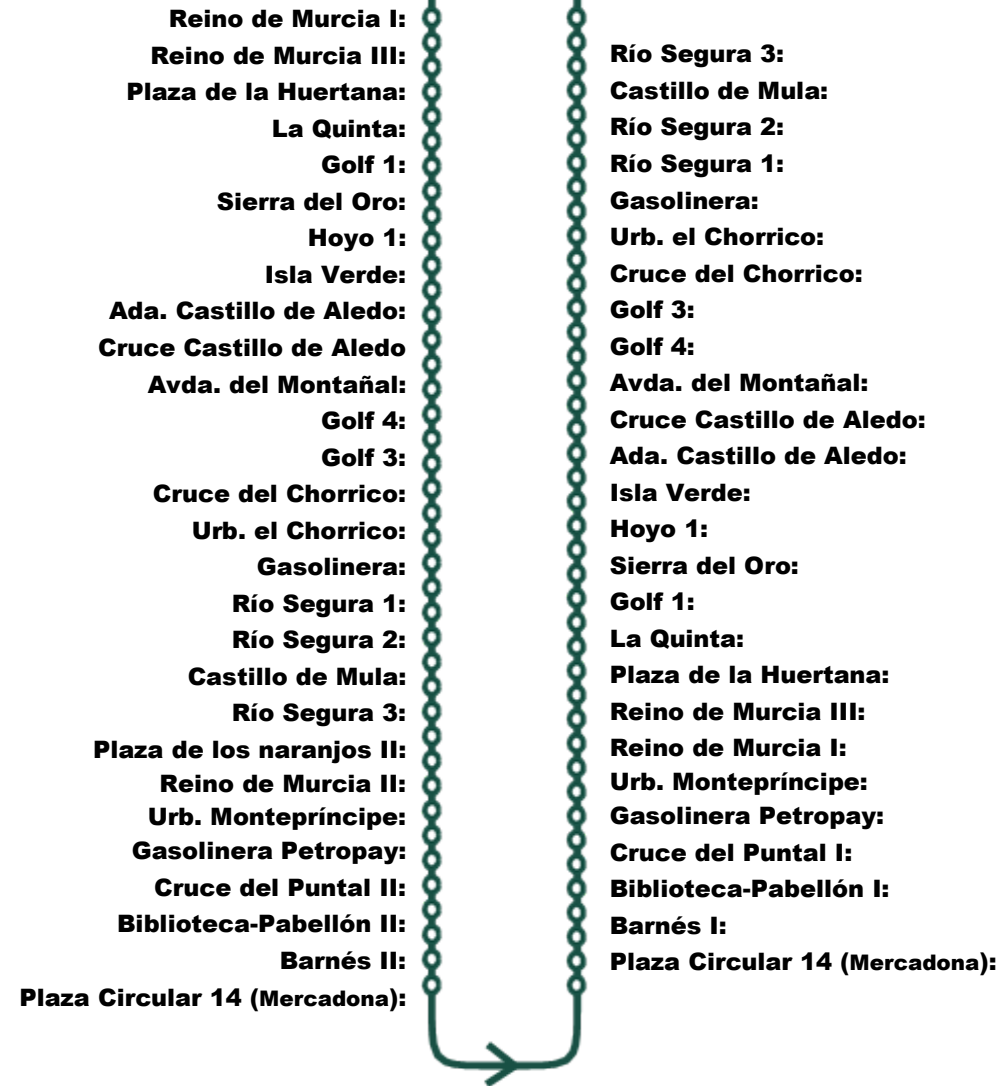

Línea 35: Altorreal - Murcia

Ida: Altorreal hacia Murcia

Lunes a Viernes (laborables)

07:00 / 08:15 / 09:25 / 11:25 / 13:35 / 15:00 / 16:15
18:25 / 20:25 / 21:25

Sábados

09:50 / 12:20 / 17:20 / 19:50 / 22:30

Domingos y Festivos

09:30 / 13:30 / 17:30

Vuelta: Murcia hacia Altorreal

Lunes a Viernes (laborables)

06:40 / 07:55 / 09:00 / 11:00 / 13:15 / 14:35 / 15:50
18:00 / 20:00 / 21:00 / 22:30

Sábados

09:30 / 12:00 / 14:30 / 19:30 / 21:00 / 23:10

Domingos y Festivos

11:30 / 15:30 / 19:30

Ida

ALTORREAL

MURCIA

Vuelta