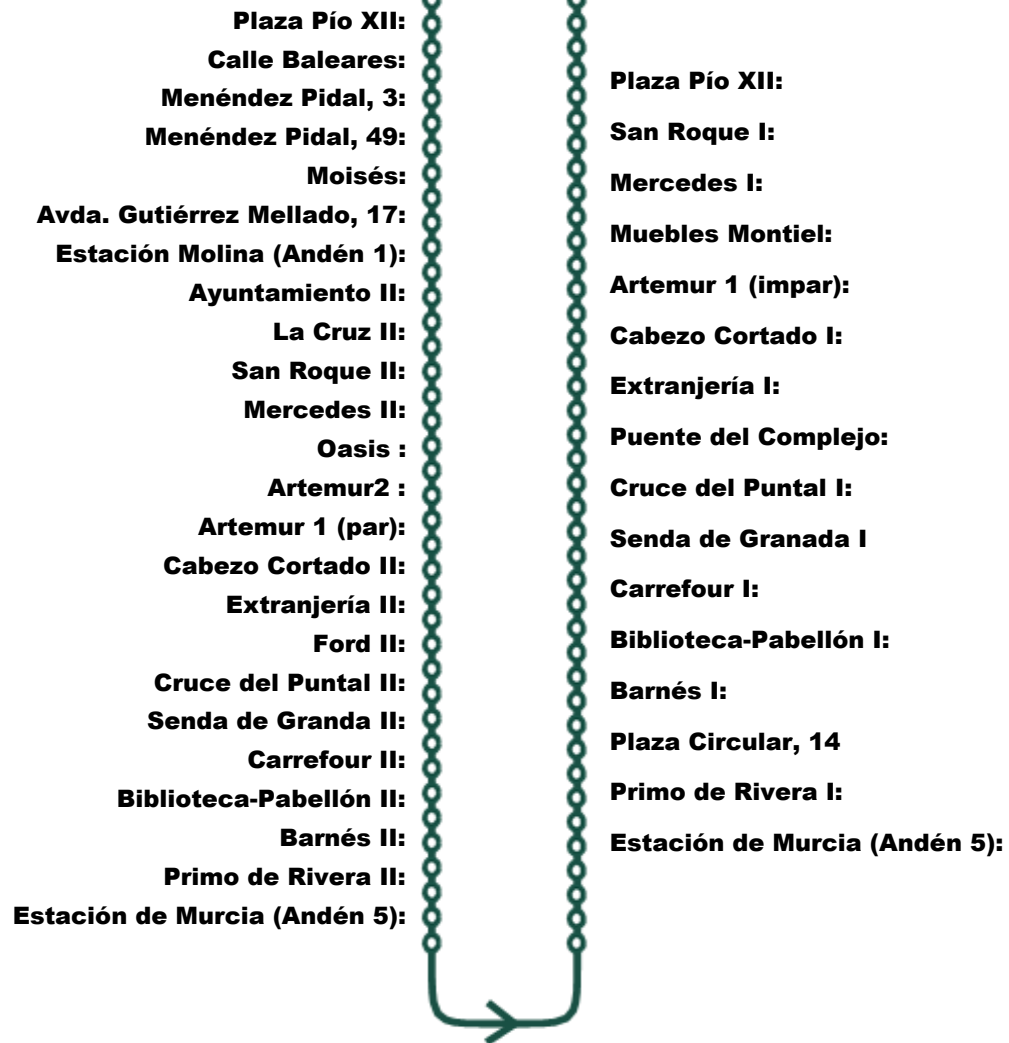

Línea 32A: Molina de Segura – Murcia

Ida: Molina hacia Murcia

BANDO DE LA HUERTA 2024

7:25 / 8:15 / 9:05 / 9:55 / 10:20 / 10:50 / 11:20 /
11:50 / 12:20 / 12:50 / 13:20 / 13:50 / 14:20 /
14:55 / 15:45 / 16:35 / 17:25 / 18:15 / 19:00 /
19:30 / 20:00 / 20:30 / 21:00 / 21:30 / 22:00

Vuelta: Murcia hacia Molina

BANDO DE LA HUERTA 2024

07:40 / 08:30 / 09:20 / 09:45 / 10:20 / 10:50 /
11:20 / 11:50 / 12:20 / 12:50 / 13:20 / 13:50 /
14:20 / 15:10 / 16:00 / 16:50 / 17:40 / 18:30 /
19:00 / 19:20 / 19:50 / 20:20 / 20:50 / 21:20 /
21:50 / 22:20

Ida

MOLINA

Versión 3
Bando de la huerta 2024

MURCIA

Vuelta