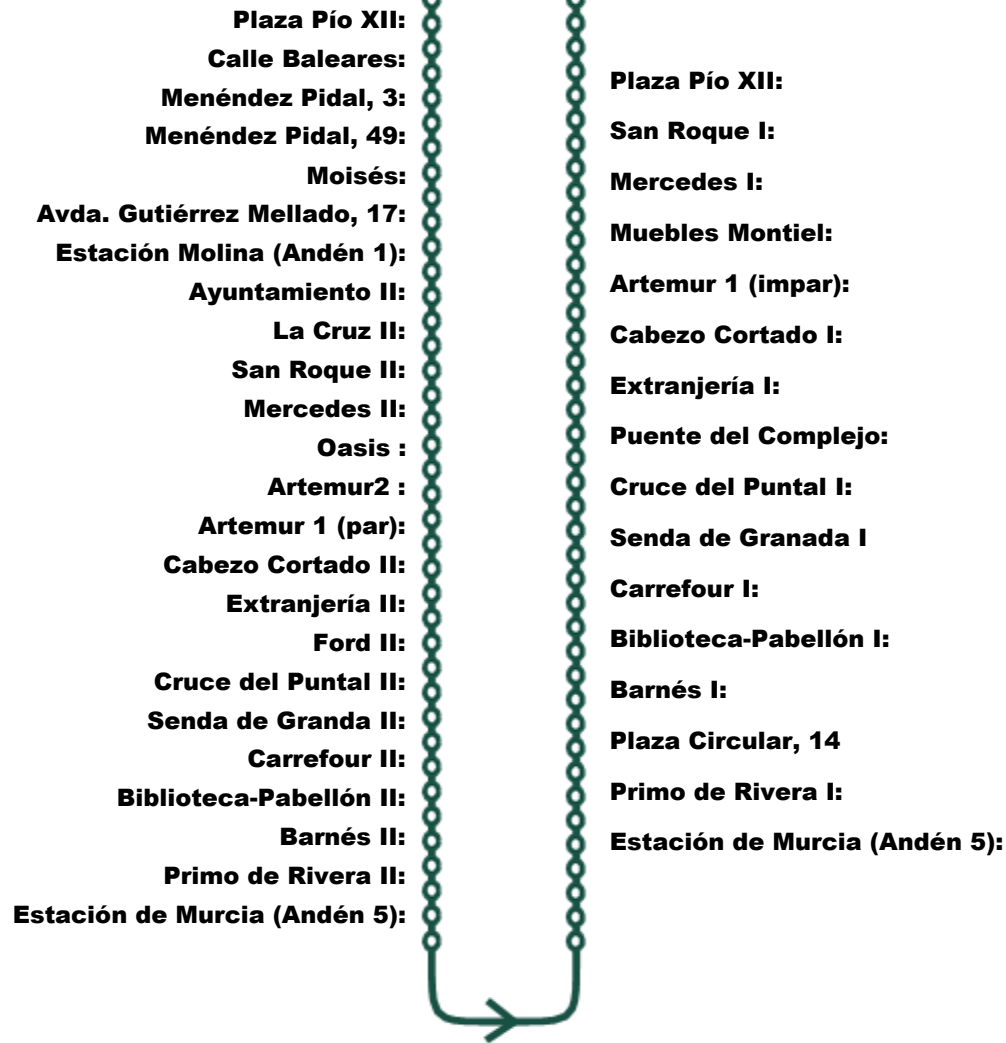

Línea 32A: Molina de Segura - Murcia

Ida: Molina hacia Murcia

Lunes a Viernes (laborables)

07:00 / 07:30 / 08:00 / 08:30 / 09:00 / 09:30
10:00 / 10:30 / 11:00 / 11:30 / 12:00 / 12:30
13:00 / 13:30 / 14:00 / 14:30 / 15:15 / 16:00
16:45 / 17:30 / 18:15 / 19:00 / 19:45 / 20:30
21:15 / 22:00

Sábados

07:25 / 08:15 / 09:05 / 09:55 / 10:45 / 11:35
12:25 / 13:15 / 14:05 / 14:55 / 15:45 / 16:35
17:25 / 18:15 / 19:05 / 19:55 / 20:45 / 21:35

Domingos y Festivos

09:05 / 10:45 / 12:25 / 14:05 / 15:45 / 17:25
19:05 / 20:45

Vuelta: Murcia hacia Molina

Lunes a Viernes (laborables)

07:00 / 07:30 / 08:00 / 08:30 / 09:00 / 09:30
10:00 / 10:30 / 11:00 / 11:30 / 12:00 / 12:30
13:00 / 13:30 / 14:00 / 14:30 / 15:00 / 15:30
16:15 / 17:00 / 17:45 / 18:30 / 19:15 / 20:00
20:45 / 21:30 / 22:00

Sábados

07:40 / 08:30 / 09:20 / 10:10 / 11:00 / 11:50
12:40 / 13:30 / 14:20 / 15:10 / 16:00 / 16:50
17:40 / 18:30 / 19:20 / 20:10 / 21:00 / 21:50

Domingos y Festivos

08:30 / 10:10 / 11:50 / 13:30 / 15:10 / 16:50
18:30 / 20:10 / 21:50

Versión Verano
01 / agosto / 2024

Ida

MOLINA

MURCIA

Vuelta