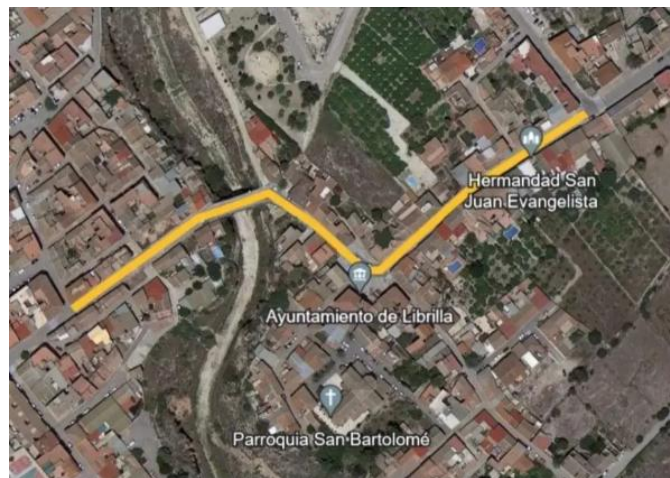

A LOS USUARIOS DE LIBRILLA

CORTE DE TRÁFICO POR OBRAS EN LA CARRETERA HACIA EL AYUNTAMIENTO

DESDE CALLE D. JUAN Y DÑA. PEPITA HASTA EL CRUCE DE LA CTRA. DE BARQUEROS

Se informa que, durante el día 24 de marzo, el tramo de carretera hacia el ayuntamiento, desde la calle D. Juan y Dña. Pepita hasta el cruce de la Ctra. De Barqueros estará CORTADO AL TRÁFICO desde las 7:30h hasta fin de las obras.

Los autobuses realizarán sus paradas en la rotonda de la entrada a Librilla (Avda. Natividad Sanz).

Rogamos a todos los usuarios que planifiquen sus desplazamientos con antelación y consulten la información detallada en nuestra web o en las estaciones de autobuses habituales.